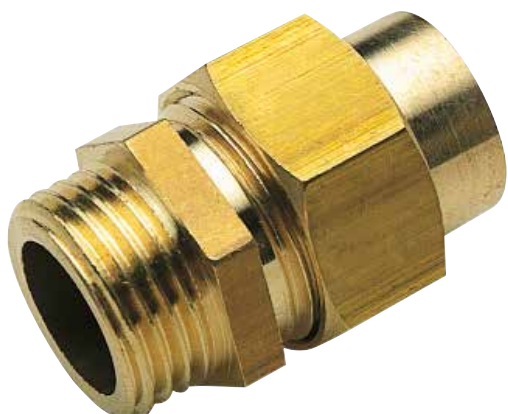

Référence : **595-14-15**

RACCORD UNION DROIT LAITON 3 PIÈCES À PORTÉE SPHERO-CONIQUE MÂLE Ø14-15/21 - 341

DESCRIPTION

Mâle 15/21 - Diamètre Ø14